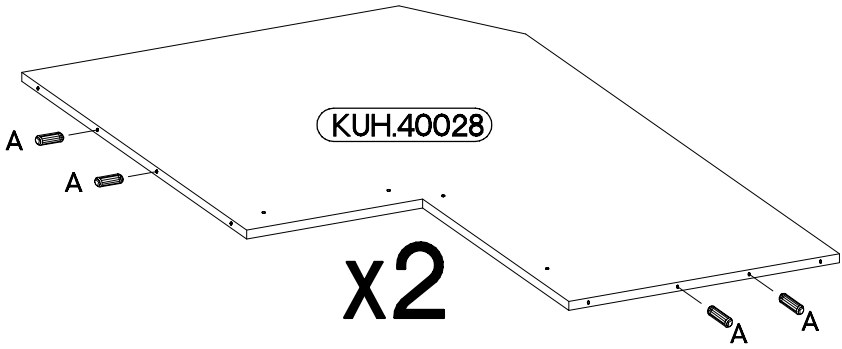

89x89 ND 2F BB

KUH.30006  
KUH.40028

Ersatzteil Nummer	Dimension
KUH.10043	815x500x16
KUH.10044	815x500x16
KUH.30006	800x800x16
KUH.40028 x2	800x800x16
KUH.60035 x2	713x707x2,5
KUH.70083	308x713x16
KUH.70084	308x713x16
KUH.90035	815x175x16
KUH.90041	374x95x16
KUH.90042	358x95x16

+8x30mm A	6,4 x 50mm B			6.5x48x16 F2			
8	10	8	4	5	2	2	4
+5/19mm J		+4.0x45mm P4	+3.5x13mm P5	+3.0x20mm P7	+4.0x35mm R3	+4.0x30mm R2	
5	1	4	8	28-32	4	2	1

ISM-KUH-01451

 <p>±8x30mm A</p>	 <p>6.5x48x16 F2</p>	 <p>G7</p>	 <p>G8</p>	 <p>H</p>	 <p>±3.5x13mm P5</p>
8	5	2	2	2	8

2

6,4 x 50mm

B

4

O

1

E1

4

KUH.40028

KUH.40028

KUH.10043

E1

3

6,4 x 50mm

B

4