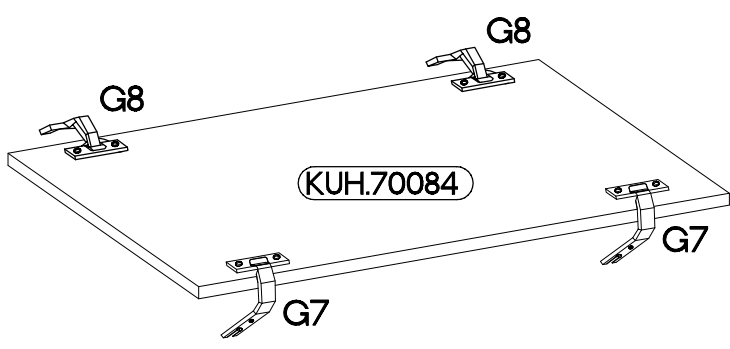

89x89 ND 2F BB

KUH.30006  
KUH.40028

Ersatzteil Nummer	Dimension
KUH.10043	815x500x16
KUH.10044	815x500x16
KUH.30006	800x800x16
KUH.40028 x2	800x800x16
KUH.60035 x2	713x707x2,5
KUH.70083	308x713x16
KUH.70084	308x713x16
KUH.90035	815x175x16
KUH.90041	374x95x16
KUH.90042	358x95x16

+8x30mm A	6,4 x 50mm B			6.5x48x16 F2			
8	10	8	4	5	2	2	4
+5/19mm J		+4.0x45mm P4	+3.5x13mm P5	+3.0x20mm P7	+4.0x35mm R3	+4.0x30mm R2	
5	1	4	8	28-32	4	2	1

ISM-KUH-01451

 <p>±8x30mm A</p>	 <p>6.5x48x16 F2</p>	 <p>G7</p>	 <p>G8</p>	 <p>H</p>	 <p>±3.5x13mm P5</p>
8	5	2	2	2	8

2

6,4 x 50mm

B

4

O

1

E1

4

KUH.40028

KUH.40028

KUH.10043

E1

3

6,4 x 50mm

B

4