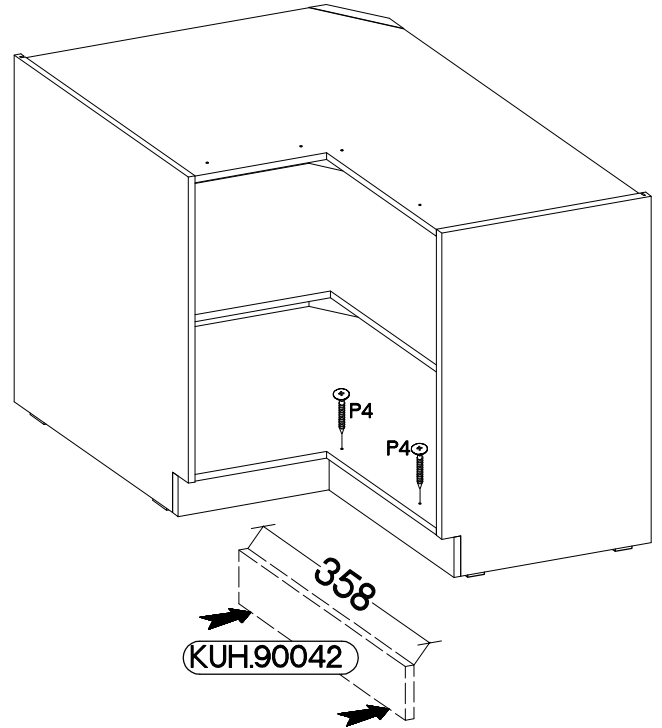

89x89 ND 2F BB

KUH.30006  
KUH.40028

Ersatzteil Nummer	Dimension
KUH.10043	815x500x16
KUH.10044	815x500x16
KUH.30006	800x800x16
KUH.40028 x2	800x800x16
KUH.60035 x2	713x707x2,5
KUH.70083	308x713x16
KUH.70084	308x713x16
KUH.90035	815x175x16
KUH.90041	374x95x16
KUH.90042	358x95x16

E1

4

±5/19mm

J
5

5

6,4 x 50mm	
	O
B	1
2	

6

±3.0x20mm

P7

10-15

7

±3.0x20mm

P7

10-15

8

†4.0x45mm  <b>P4</b> 4	 <b>E9</b> 4
---	--

9

†4.0x35mm  <b>R3</b> 4
--

11

12