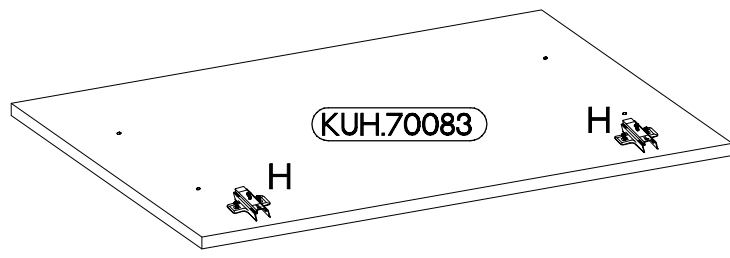

89x89 ND 2F BB

KUH.30006  
KUH.40028

Ersatzteil Nummer	Dimension
KUH.10043	815x500x16
KUH.10044	815x500x16
KUH.30006	800x800x16
KUH.40028 x2	800x800x16
KUH.60035 x2	713x707x2,5
KUH.70083	308x713x16
KUH.70084	308x713x16
KUH.90035	815x175x16
KUH.90041	374x95x16
KUH.90042	358x95x16

+8x30mm A	6,4 x 50mm B			6.5x48x16 F2			
8	10	8	4	5	2	2	4
+5/19mm J		+4.0x45mm P4	+3.5x13mm P5	+3.0x20mm P7	+4.0x35mm R3	+4.0x30mm R2	
5	1	4	8	28-32	4	2	1

ISM-KUH-01451

 <p>±8x30mm A</p>	 <p>6.5x48x16 F2</p>	 <p>G7</p>	 <p>G8</p>	 <p>H</p>	 <p>±3.5x13mm P5</p>
8	5	2	2	2	8

2

6,4 x 50mm

B

4

O

1

E1

4

KUH.40028

KUH.40028

KUH.10043

E1

3

6,4 x 50mm

B

4